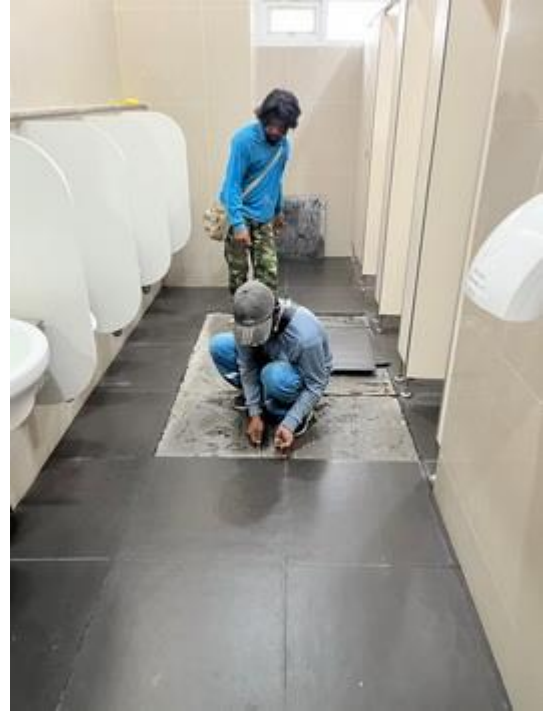

งานซ่อมพื้นกระเบื้องห้องน้ำชายชั้น 13 อาคารบรมนารถศรีนครินทร์
(อว.๖๔.๘/0433)
คณะทันตแพทยศาสตร์ จุฬาลงกรณ์มหาวิทยาลัย

งานซ่อมพื้นกระเบื้องห้องน้ำชายชั้น 13 อาคารบรมนารถศรีนครินทร์
(อว.๖๔.๘/0433)
คณะทันตแพทยศาสตร์ จุฬาลงกรณ์มหาวิทยาลัย